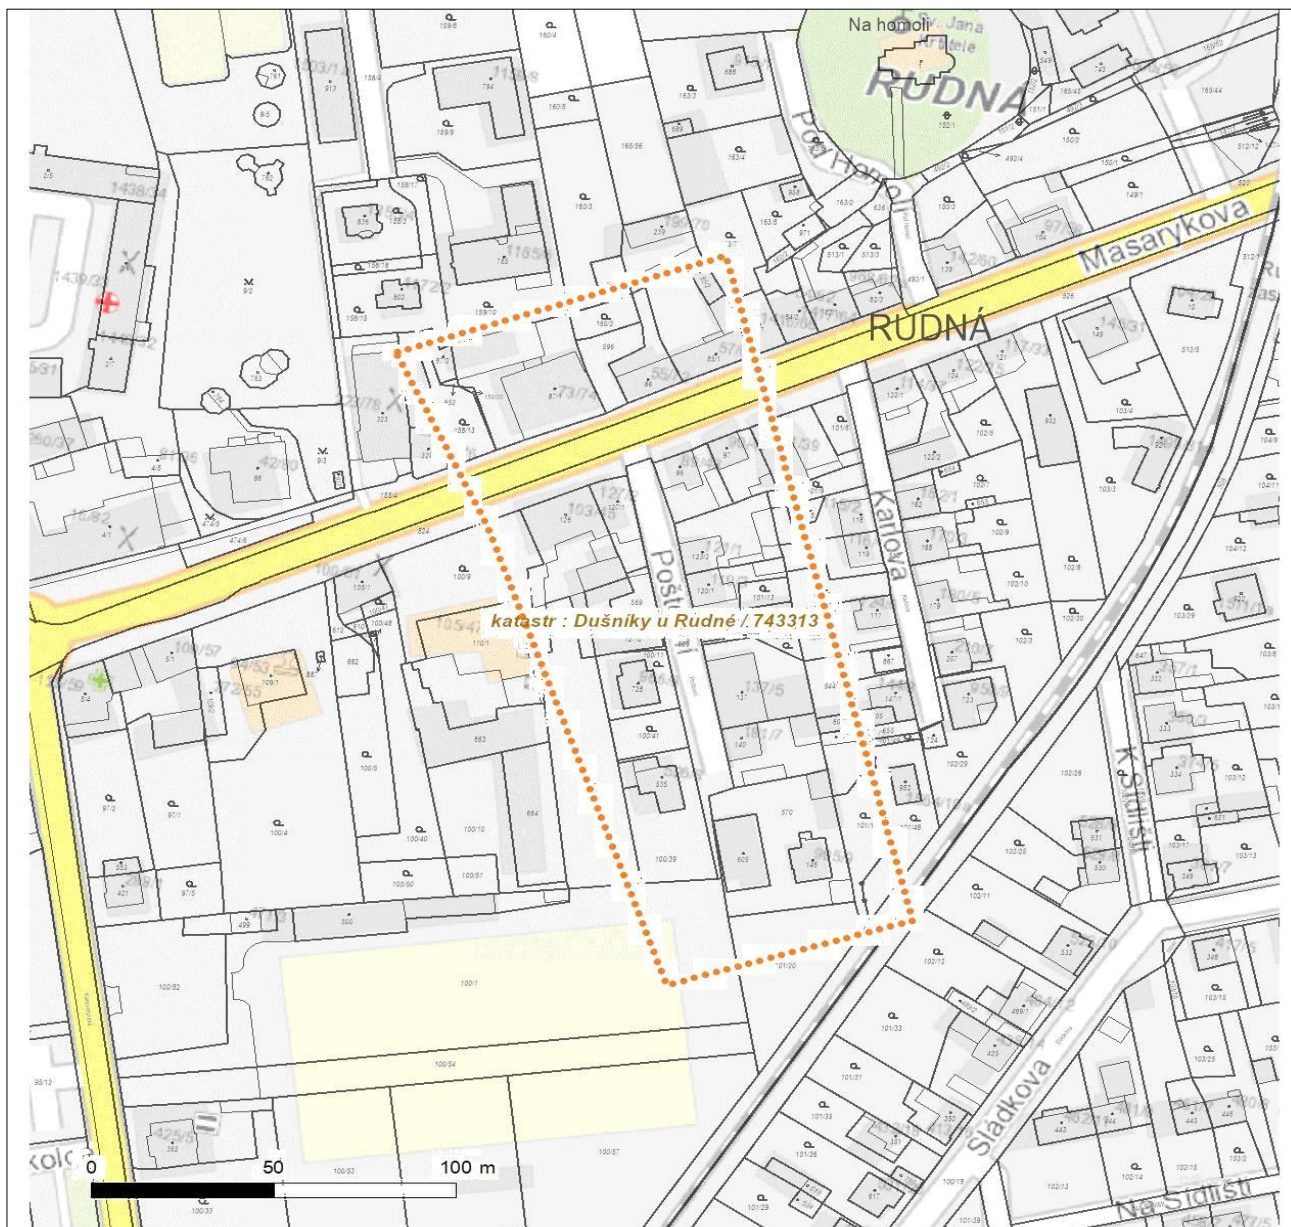

Platí pouze se sdělením číslo 0201732368.

Zakreslené polohy zařízení v příloze jsou pouze informativní.

Situační výkres zájmového území

LEGENDA

- | | |
|---|---|
|  Nadzemní optické vedení |  Radioreléový spoj vzduch |
|  Podzemní optické vedení |  Zájmové území |
|  Nadzemní metalické vedení |  Hranice katastrálního území |
|  Podzemní metalické vedení | |